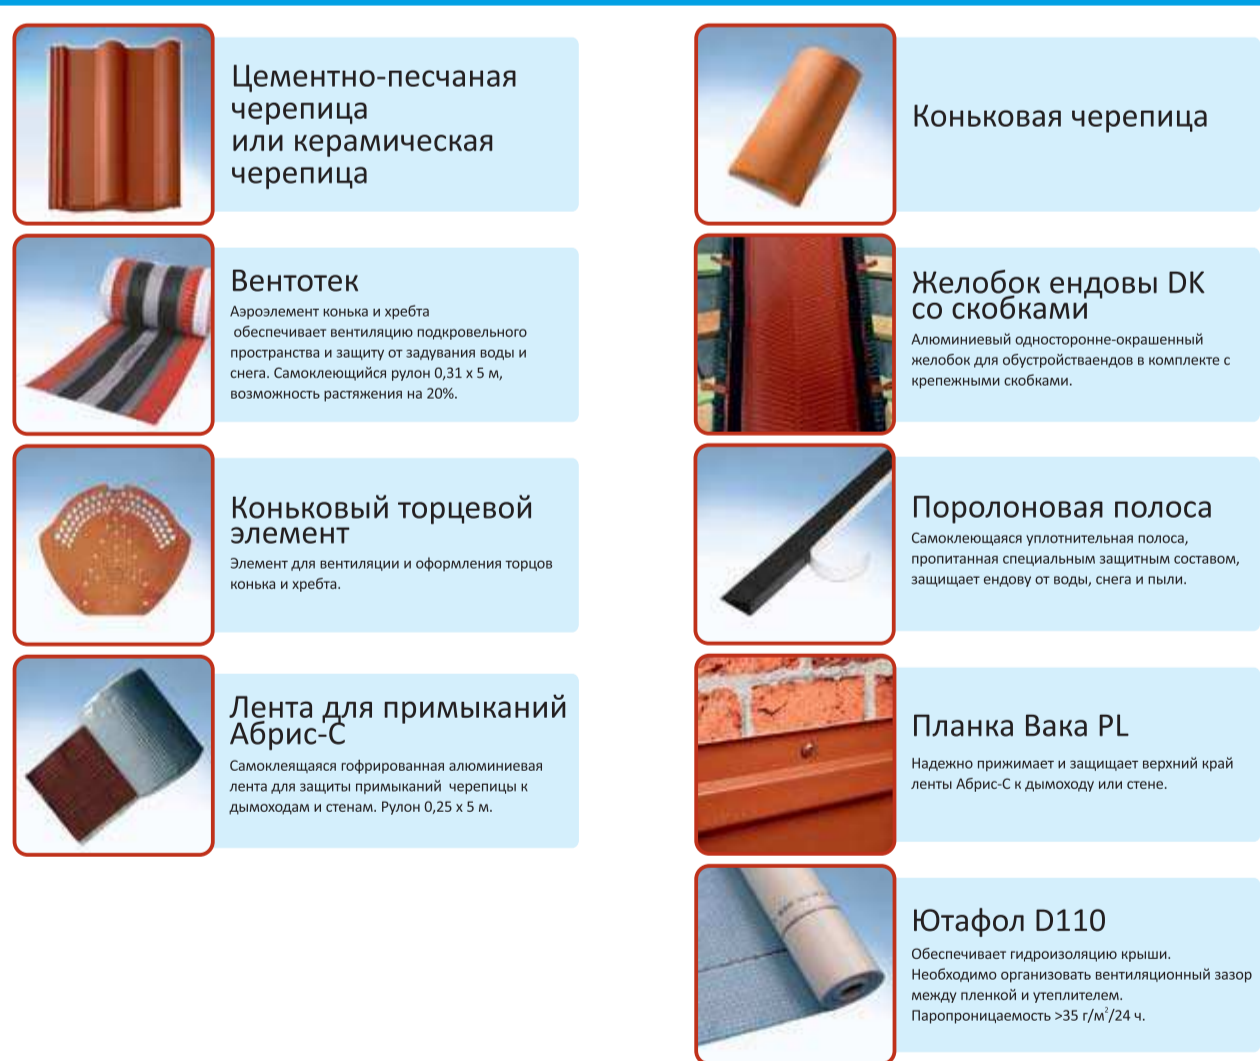

Вы приняли решение о покупке черепицы BRAAS?
Позвольте предложить Вам несколько готовых кровельных решений на базе черепицы BRAAS.

BASIC

Минимальный набор элементов для обустройства надёжной крыши BRAAS. Это универсальное решение для тех, кто не готов платить больше.